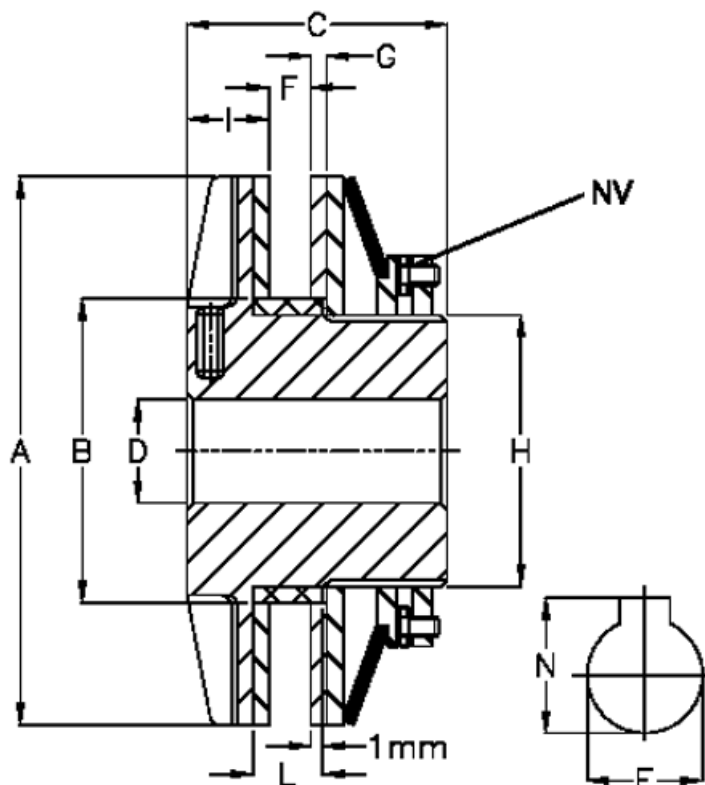

Varenummer: 4610006

Beskrivelse: Securex skridnav T 1000/170

Mål

A	= 170	I	= 26.5
Antal fjeder	= 1	L	= 24
B	= 100	Max moment Nm	= 1000
C	= 93	NV	= 13
D	= 28	Størst mulig boring med not efter DIN 6885/1, E max	= 65
F	= 20	Størst mulig boring med not efter DIN 6885/1, N	= 69.4
G	= 4.6	Størst mulig boring med not efter DIN 6885/3, E max	= 70
H	= 90	Størst mulig boring med not efter DIN 6885/3, N	= 73.3